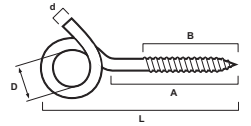

TRAPECINIAI KABLIUKAI

Trapeciniai kabliukai naudojami supynėms, trapecijoms ir pan. kabinti. Būna ir su veržle. Blizgaus cinkavimo.

Specifikacija

Paviršiaus apdirbimas	Cinkuota
Atsparumo korozijai klasė	C1
Naudojimo aplinka	Vidus

C1

Mediena

Meistro mėgėjo pakuotė

Art. Nr.	Ilgis	Galvutės skersmuo	Sriegio ilgis	Sudėtis
10003898	112 mm	24 mm	39 mm	2 VNT