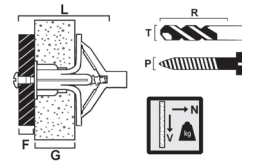

LEVYTULPPA, KAKSINKERTAINEN

KÄYTTÖALUE

ESSVE Levytulppa on tarkoitettu nopeaan ja yksinkertaiseen asentamiseen kaikenlaisiin levyateriaaleihin.

NIMIKE

Levytulppaa on saatavana kahta mallia, yksinkertaisille, 9-13 mm, ja kaksinkertaisille, 26-28 mm, levyateriaaleille. Levytulpan ura sopii 4,5-6 mm:n kokoisille ruuveille. Se on valmistettu värittömästä polyamidista (nailonista) ja on sen ansiosta kestävä ja sietää lämpötiloja -30° - +100 °C murtumatta tai vioittumatta.

Kipsi

Levyateriaali

Pienpakkaukset

Tuotenumero	Produktmått G min-max - Enheter	Tuotteen tiheys	Poran halkaisija	Suositteltu ruuvi	Sisältö
10003636	26-28 mm	L-60 mm	10 mm	4,5 - 6,0	4 KPL